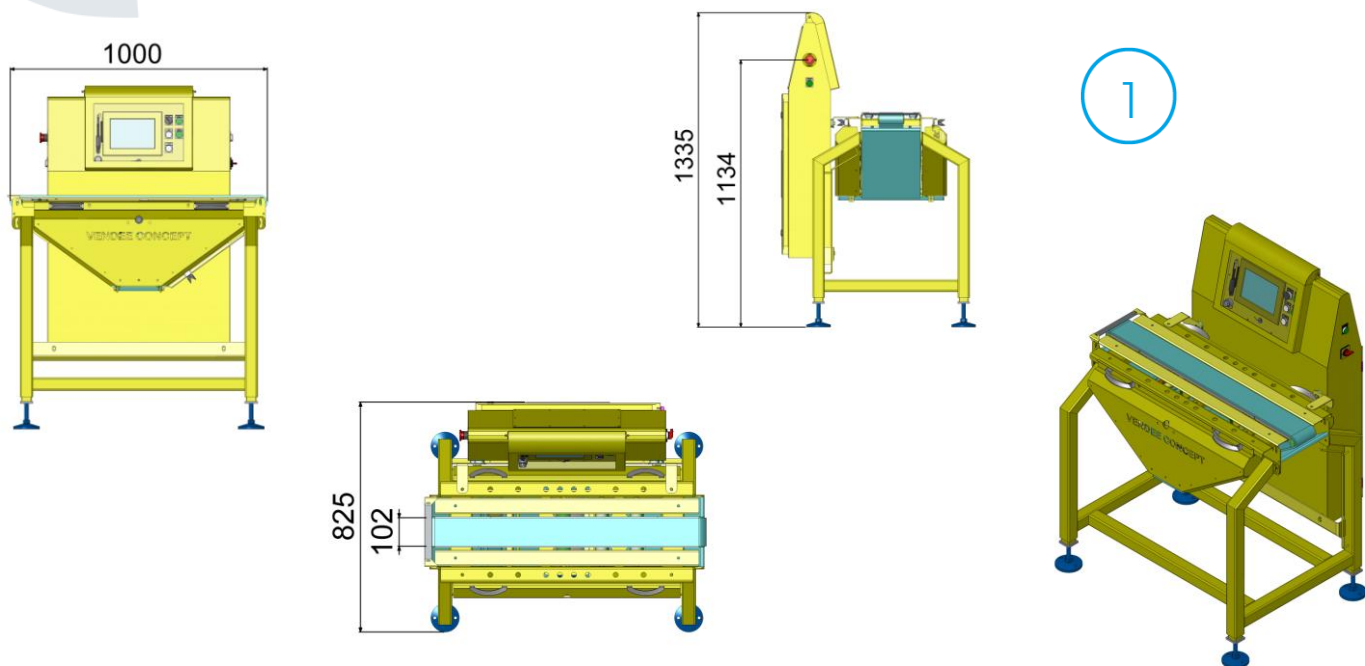

LE CHOIX DE LA PRECISION

**BREVET
DÉPOSÉ**

FILIERES

Volaille

Produits de
la mer

Viande &
produits élaborés

▲ Rapide, fiable et précise

La trieuse QUARTZ Vendée Concept est à même de proposer un **traitement optimal des produits et une haute précision de pesage**. Que ce soit pour des produits emballés ou non, la trieuse pondérale CALIBRA T Quartz saura répondre à vos besoins. Le logiciel intégré est disponible en 5 langues.

Le programme assure une comparaison des produits par rapport au poids cible. De cette manière, les produits non-conformes au poids attendu sont éjectés à l'aide de flipper ou de soufflette.

Nous proposons **différents systèmes d'éjection** pour préserver la **qualité de vos produits, de vos emballages**.

▲ Caractéristiques techniques

PRODUIT MODÈLE

Hauteur de travail	De 900 à 1350mm
Longueur pont de pesée	1000mm
Poids machine	145 kg
Type de bande	Modulaire
Largeur bande	102mm – 203mm
Longueur plateau de pesée	300mm – 600mm
Précision	Version réglementée +/- 0,5 g
Cadence	200 produits/minute
Poids produits	40-2500g
Température	+0°C à 30°C
Guides	50 / 100 / 150 mm
Système informatique	Logiciel CALIBRA T
Récupération des données de production	Clé USB ou mise en réseau
Certification	Conforme à la directive MID (2004/22/CE et 2014/32/UE)

TRIEUSE PONDÉRALE CALIBRA T QUARTZ

1

Trieuse pondérale CALIBRA T QUARTZ

La trieuse est adaptée à la hauteur de travail de vos opérateurs.

▲ Une précision record approuvée

Cette trieuse est unique, son taux de précision l'est également. Il se place bien au-dessus des exigences LNE (Laboratoire National de Métrologie et d'Essais).